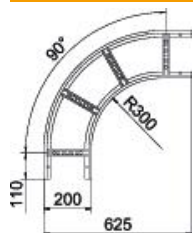

Tehniline andmeleht

90°-poogen 60 FS

Artiklinumber: 6225042

Poogen 90°, horisontaalne, keevitatud pulgaga, kõigile kaabliredelitüüpidele küljekõrgusega 60 mm.
Vastavad ühendused tuleb eraldi tellida.

St Teras

FS kuumtsingitud lintmeetodil

Põhiandmed

Artiklinumber	6225042
Tüüp	LB 90 620 R3 FS
Nimetus 1	Poogen 90°
Nimetus 2	kaabliredelile
Tooja	OBO
Mõõde	60x200
Materjal	Teras
Pinnakate	kuumtsingitud lintmeetodil
Pindala standard	DIN EN 10346
Väikseim täisühik	1
Koguse ühik	Tükk
Kaal	254,5 kg
Kaaluühik	kg/100 tk

Tehniline andmeleht

90°-poogen 60 FS

Artiklinumber: 6225042

Mõõtmed

Laius	200 mm
Kõrgus	60 mm
Mõõt B (mm)	200 mm
Mõõt R (mm)	200 mm

Tehnilised andmed

Põlv (nurk)	90°
Pulkade teostus	Perforeeritud profiil
Küljprofiili teostus	lame profiil
Ühenduse teostus	ilma jätkuelemendita
Toimetagamine	ei
Ümbersuunaja	horisontaalne
Roostevaba teras, peitsitud	ei
Šarniirtoime	ei
Külje perforatsioon	ei
Pika sildega teostus	ei